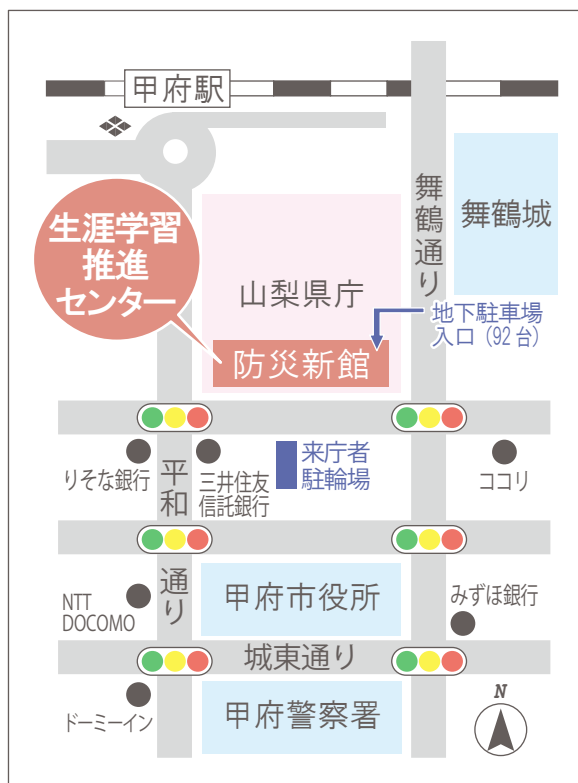

誰でも気軽に楽しめるモルツク。ご家族、お友達でぜひご参加ください！
もしがしたらあなたもモルツク日本代表になれるかもしれません!!!

5.28 (SUN)

13:30 ~ 15:30

親子参加、
大歓迎です!!

キャンパスネット
やまなし主催講座

- 講師：モルツク山梨のみなさん
- 会場：山梨県防災新館 1階 県民ひろば（甲府市丸の内 1-6-1）
- 対象：どなたでも参加できます ■定員：20名 ■受講料：無料
- 持ち物：動きやすい服装、外用スニーカー、タオル、飲み物
- 申込み：電話・FAX・メール・HPのいずれかの方法でお申込みください。

※必ず事前申込みをお願いします。事前申込みの無い方の当日参加はできません。
 ※新型コロナウイルス感染症防止対策としてのマスクの着用について、政府は令和5年3月13日から屋内・屋外を問わず、個人の判断に委ねる方針を決定しました。
 これをふまえ、当センターにおいてもマスクの着用については、来館者の皆様の判断を尊重することといたしましたので、ご理解とご協力をお願いいたします。

主催・申込み・問合せ

山梨県生涯学習推進センター

〒400-8501 甲府市丸の内 1-6-1 山梨県防災新館やまなしプラザ内
 TEL：055-223-1853 FAX：055-223-1855
 E-Mail：llcenter@yamanashi-bunka.or.jp
 HP：https://www.manabi.pref.yamanashi.jp/center/

Twitter Facebook
「山梨県生涯学習推進センター」で検索

HP

Facebook

Twitter

【会場案内】

山梨県生涯学習推進センター 地図

防災新館 1 階やまなしプラザ平面図

- 山梨県庁防災新館 1 階
山梨県甲府市丸の内 1-6-1
JR甲府駅南口より徒歩 5 分
- 有料駐車場完備
受講者は 1 時間無料
以降は自己負担 (30 分ごとに 150 円)
ただし、障害者手帳提示で料金免除となります
- 駐輪場は防災新館南側道路向いにございます

令和 5 年度 生涯学習講座「めざせモルツク日本代表！」 受講申込