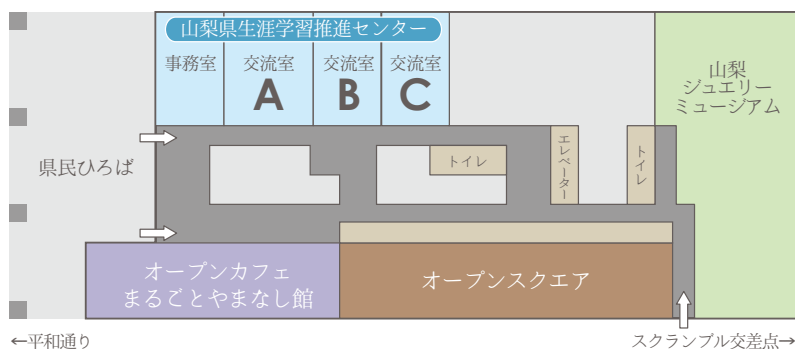

Twitter

【会場案内】

山梨県生涯学習推進センター 地図

防災新館 1 階やまなしプラザ平面図

- 山梨県庁防災新館 1 階
山梨県甲府市丸の内 1-6-1
JR甲府駅南口より徒歩 5 分
- 有料駐車場完備
受講者は 1 時間無料
以降は自己負担 (30 分ごとに 150 円)
ただし、障害者手帳提示で料金免除となります
- 駐輪場は防災新館南側道路向いにございます

令和 5 年度 生涯学習講座「めざせモルツク日本代表！」 受講申込