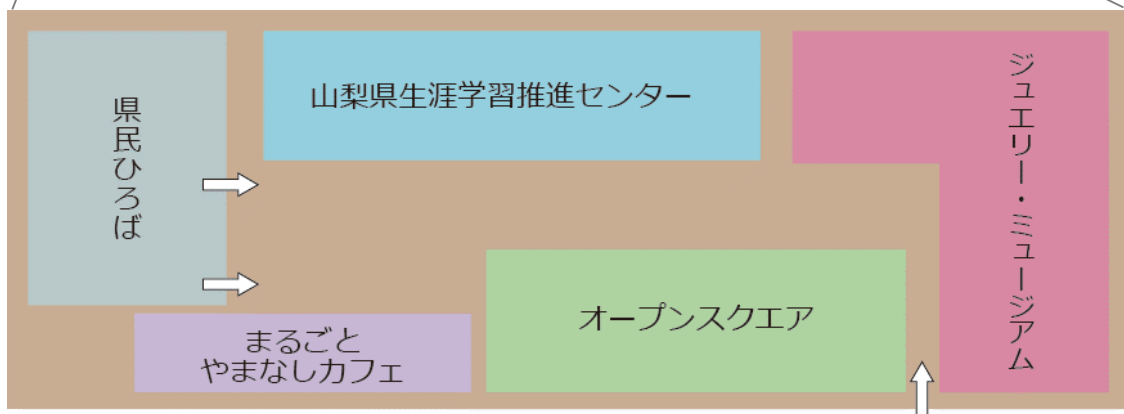

# 【会場案内図】

■山梨県防災新館 1 階  
山梨県甲府市丸の内 1-6-1  
JR 甲府駅南口より徒歩 5 分

■有料駐車場完備  
受講者は 1 時間無料。  
以降は自己負担。  
(30 分ごとに 150 円)  
ただし、障害者手帳表示で  
料金免除となります。

■駐輪場は防災新館南側道路向いに  
ございます

## 1 階 やまなしプラザ