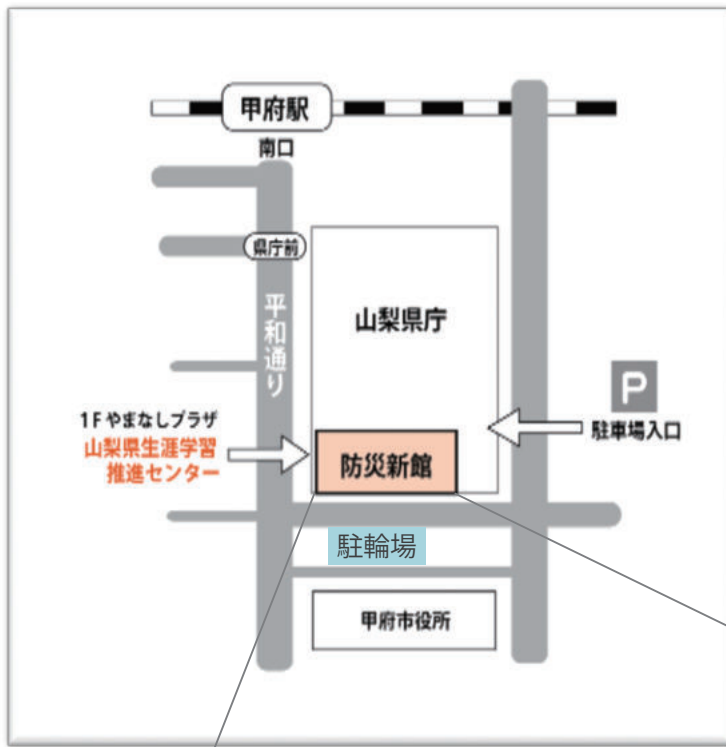

# 【会場案内図】

■山梨県防災新館 1 階  
山梨県甲府市丸の内 1-6-1  
JR 甲府駅南口より徒歩 5 分

■有料駐車場完備  
受講者は 1 時間無料。  
以降は自己負担。  
(30 分ごとに 150 円)  
ただし、障害者手帳表示で  
料金免除となります。

■駐輪場は防災新館南側道路向いに  
ございます

## 1 階 やまなしプラザ